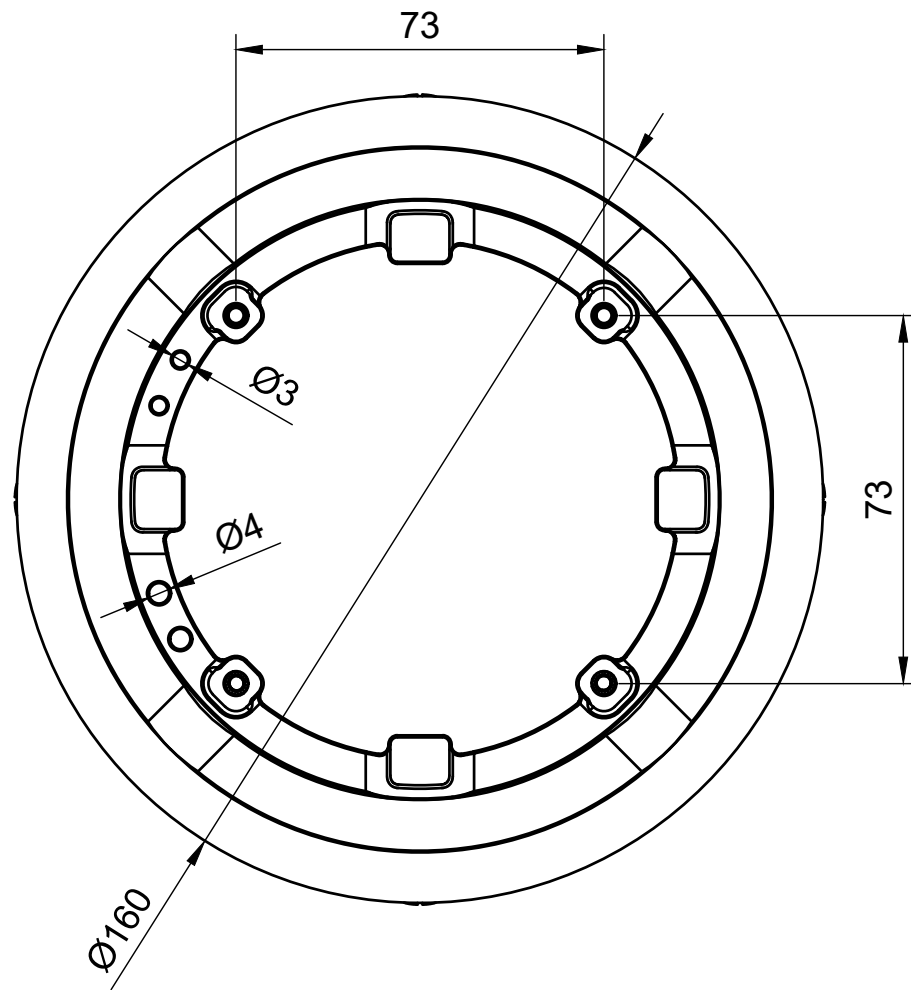

[mm]

**DOTKN SE
VESMÍRU**

PROJECT

openSTRATOkit

TITLE

openSTRATOkit

REV C

DATE 20.10.2025

SHEET 2/2